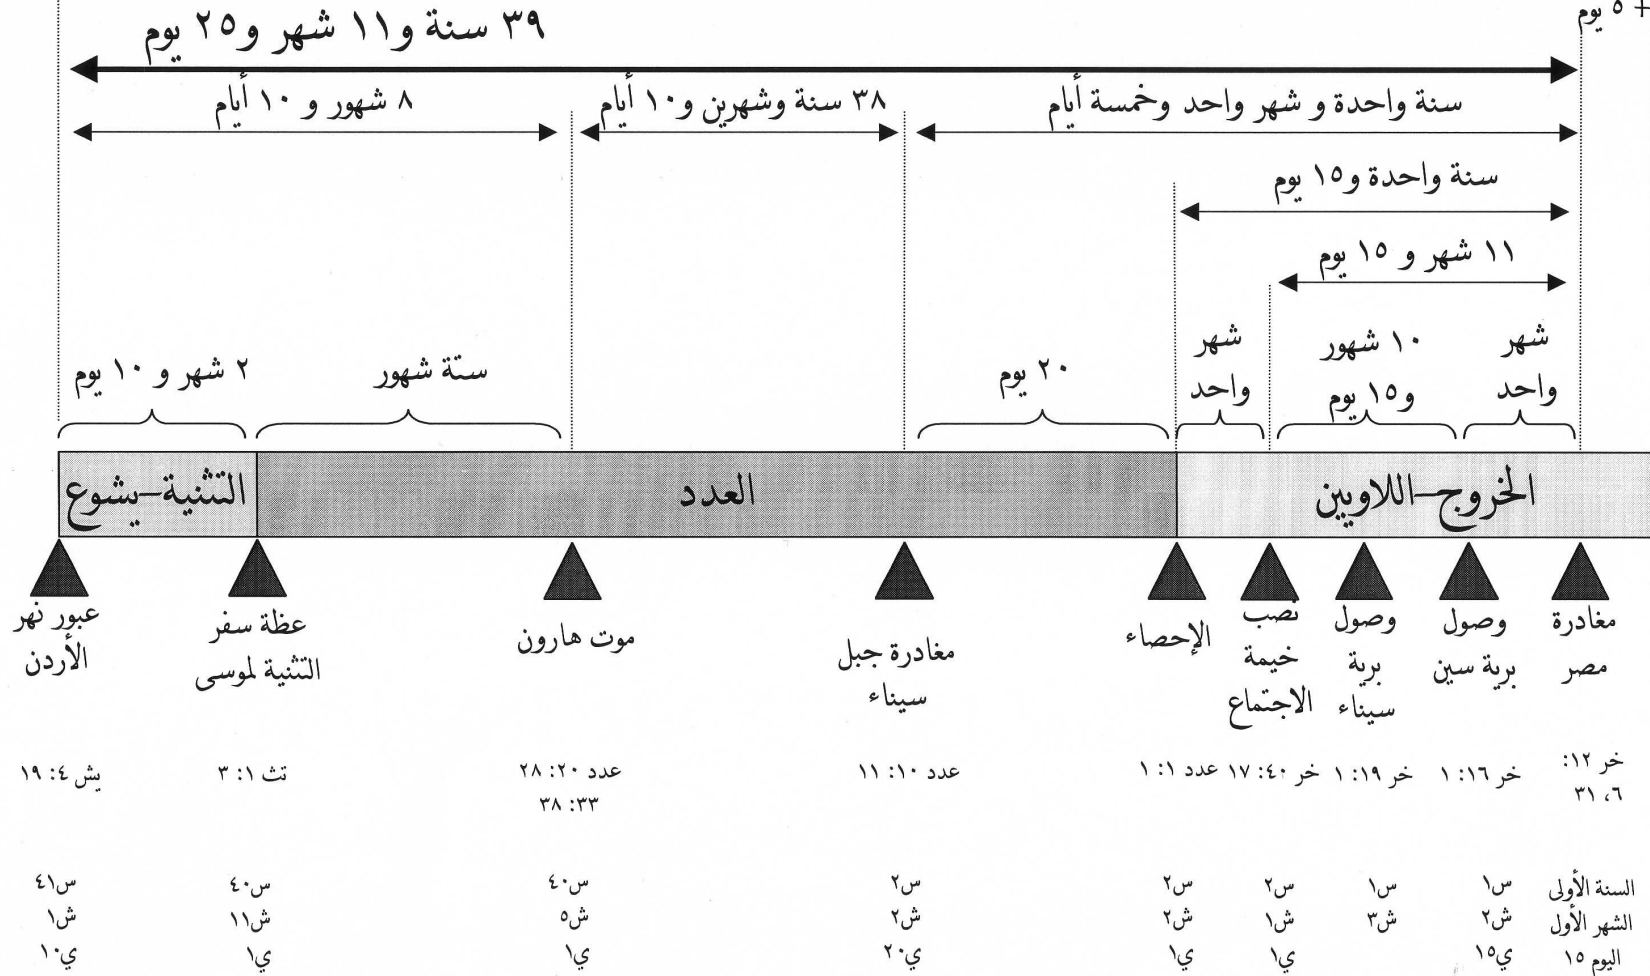

التسلسل التاريخي لفترة البرية

د. ج. بول تانر

أربعون سنة بالضبط من أخذ الحمل حتى عبور نهر الأردن

أخذ الحمل في اليوم العاشر

ملحق ٢.١٦